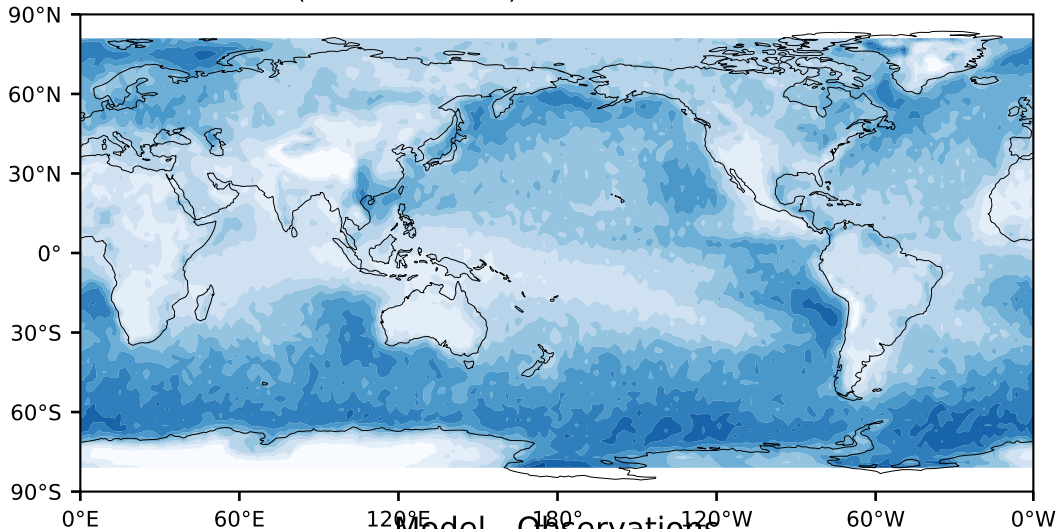

CALIPSO-GOCCP (200701-201001)

%

Max 91.38  
Mean 38.15  
Min 0.00

Model - Observations