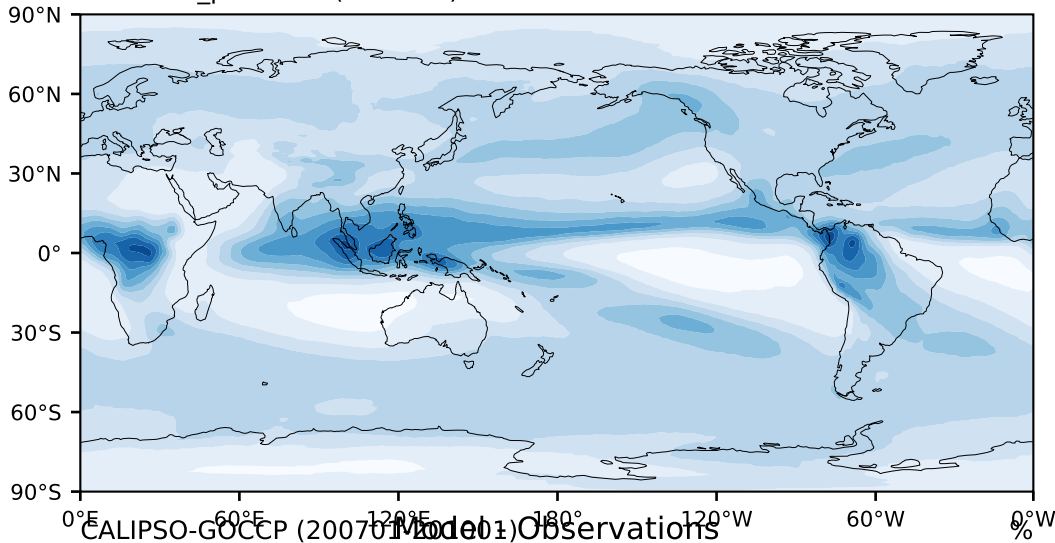

DECKv1b_piControl (101-150)

%

Max 90.52
Mean 27.39
Min 2.03

95.0
85.0
75.0
65.0
55.0
45.0
35.0
25.0
15.0
5.0