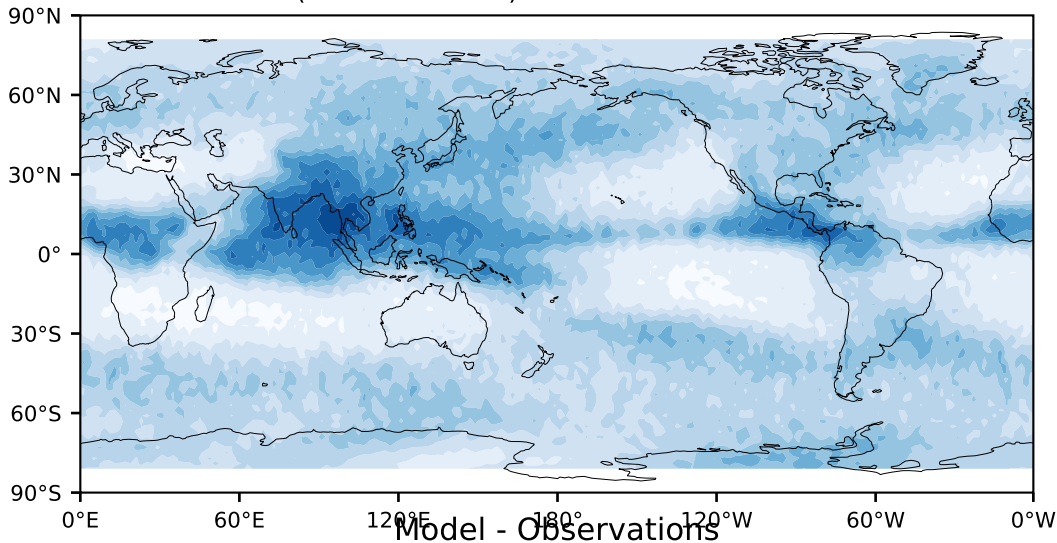

CALIPSO-GOCCP (200701-201001)

%

Max 94.60  
Mean 31.58  
Min 0.76

95.0  
85.0  
75.0  
65.0  
55.0  
45.0  
35.0  
25.0  
15.0  
5.0