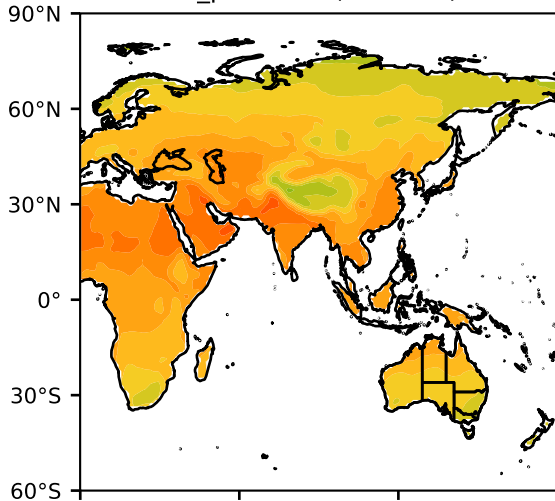

DECKv1b\_piControl (101-150)

DegC

Max 37.06  
Mean 18.86  
Min -11.46

CRU Global Monthly Mean Observations

120°W

60°W  
DegC