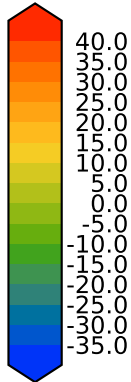

DECKv1b\_piControl (101-150)

DegC

Max 31.85  
Mean 4.82  
Min -42.22

CRU Global Monthly Mean Observations

120°W

60°W  
DegC