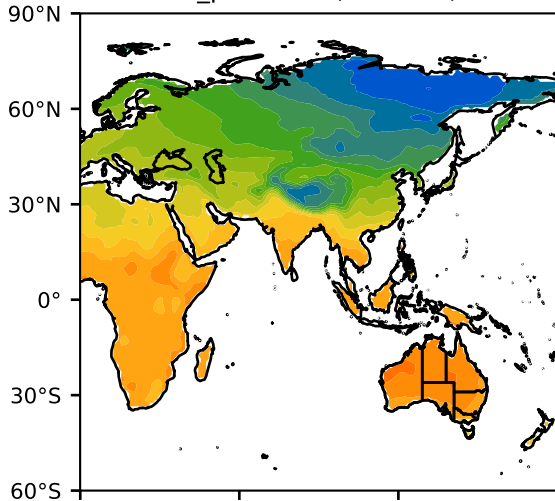

DECKv1b\_piControl (101-150)

DegC

Max 31.85  
Mean 4.82  
Min -42.22

CRU Global Monthly Mean Observations

120°W

60°W  
DegC