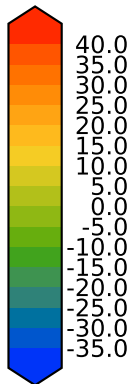

DECKv1b_piControl (101-150)

DegC

Max 30.07
Mean 12.23
Min -28.70

CRU Global Monthly Mean Observations

120°W

60°W
DegC