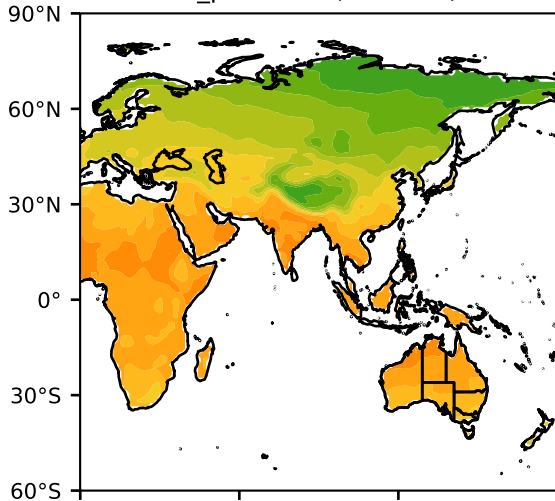

DECKv1b_piControl (101-150)

DegC

Max 30.07
Mean 12.23
Min -28.70

CRU Global Monthly Mean Observations

120°W

60°W
DegC