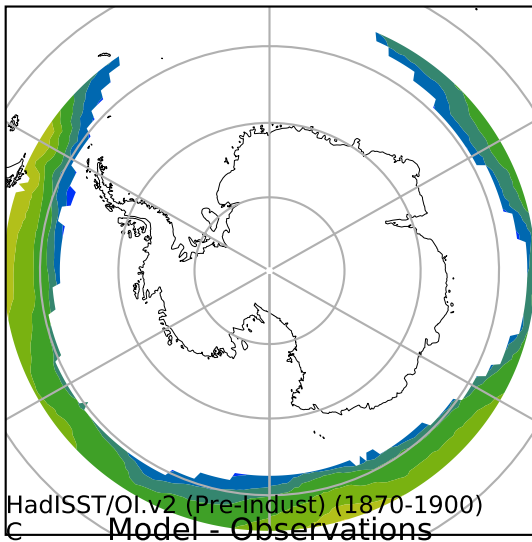

DECKv1b_piControl (101-120)
degC

Max 7.09
Mean 1.77
Min -1.46