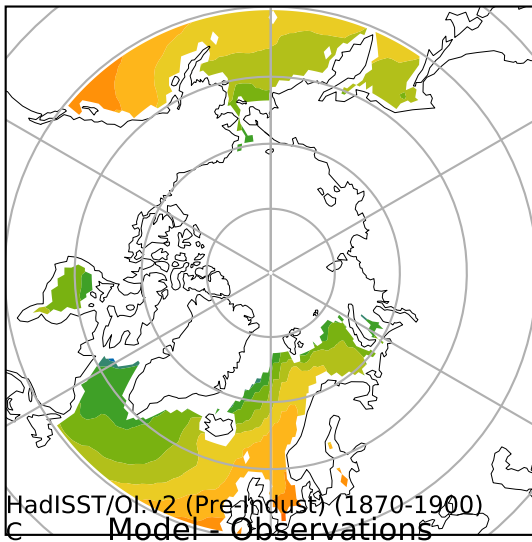

DECKv1b_piControl (101-120)
degC

Max 13.45
Mean 6.69
Min -0.17