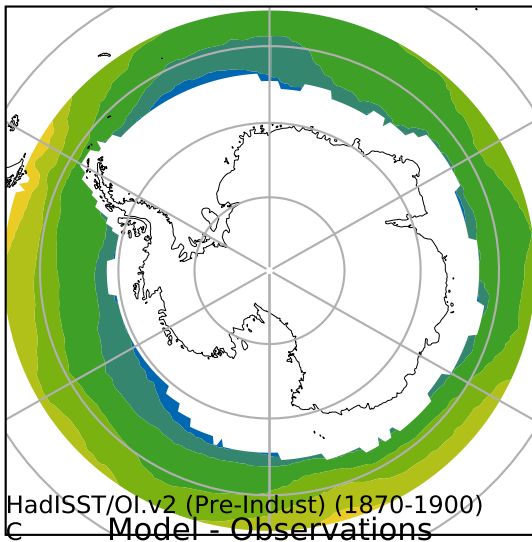

DECKv1b\_piControl (101-120)  
degC

Max 8.49  
Mean 2.75  
Min -0.98