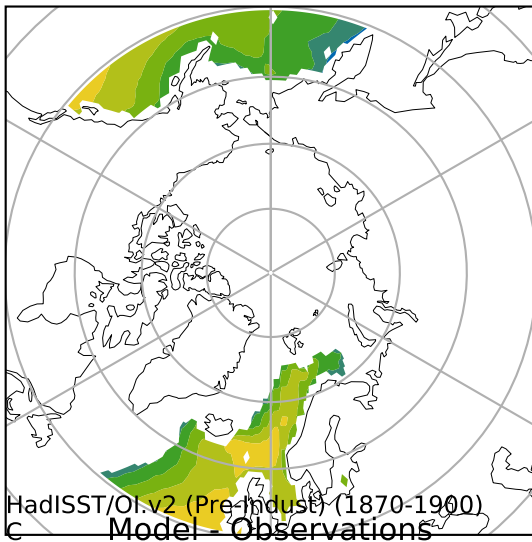

DECKv1b\_piControl (101-120)  
degC

Max 8.47  
Mean 4.21  
Min -0.35