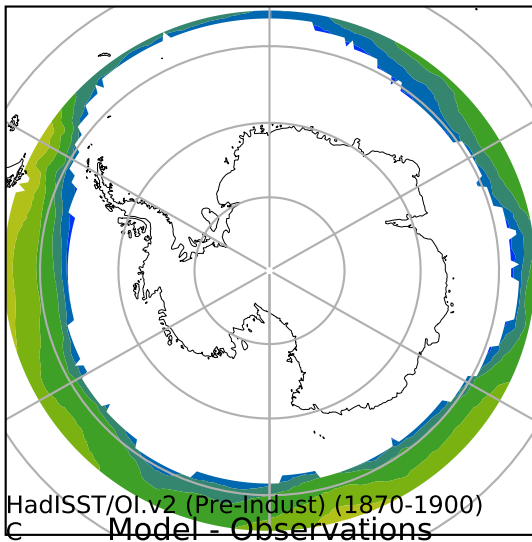

DECKv1b\_piControl (101-120)  
degC

Max 7.06  
Mean 1.75  
Min -1.51