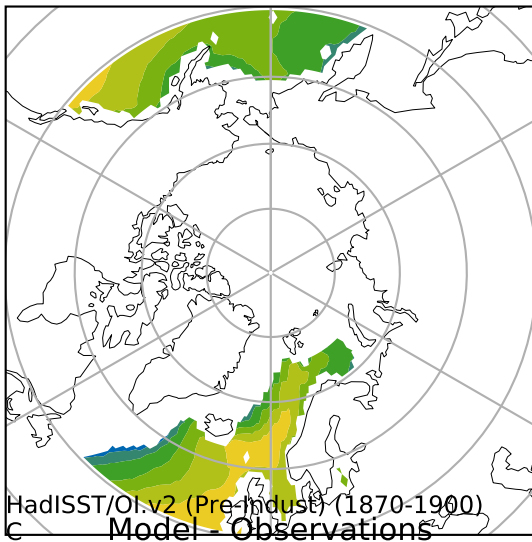

DECKv1b_piControl (101-120)
degC

Max 8.72
Mean 4.35
Min -0.64