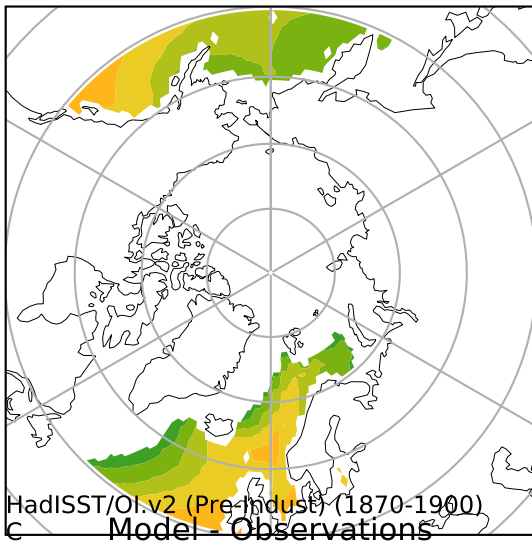

DECKv1b\_piControl (101-120)  
degC

Max 10.79  
Mean 6.22  
Min 1.44