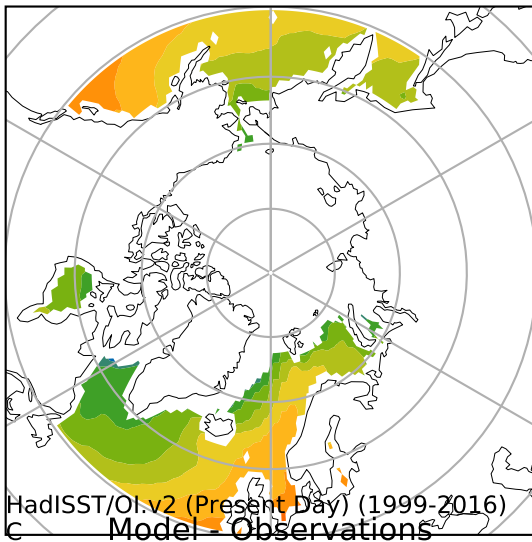

DECKv1b_piControl (101-120)
degC

Max 13.45
Mean 6.69
Min -0.17