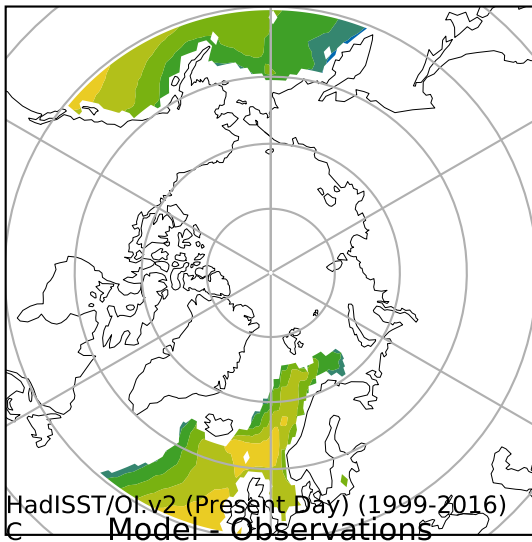

DECKv1b_piControl (101-120)
degC

Max 8.47
Mean 4.21
Min -0.35