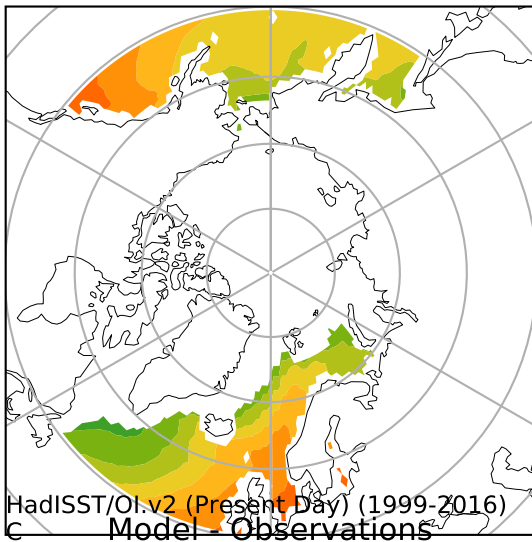

DECKv1b_piControl (101-120)
degC

Max 15.13
Mean 8.11
Min 2.25