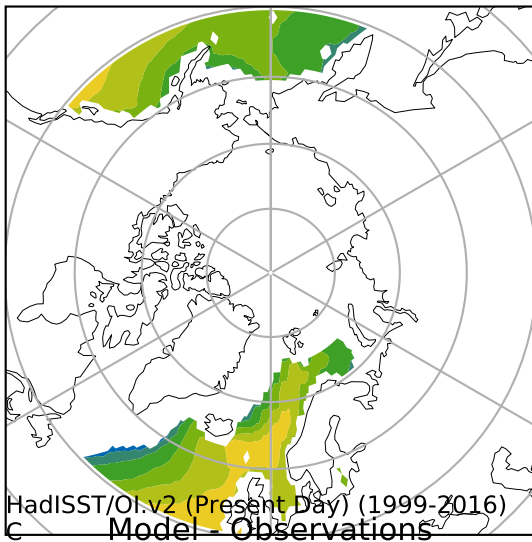

DECKv1b_piControl (101-120)
degC

Max 8.72
Mean 4.35
Min -0.64