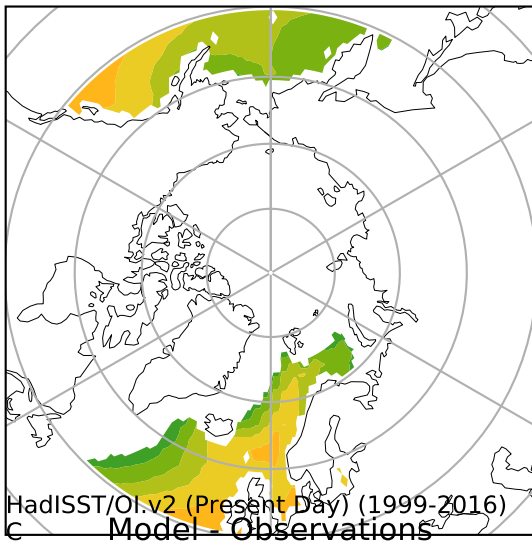

DECKv1b_piControl (101-120)
degC

Max 10.79
Mean 6.22
Min 1.44