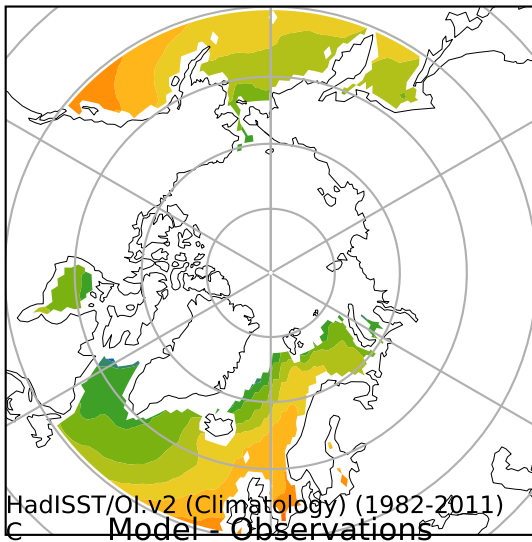

DECKv1b_piControl (101-120)
degC

Max 13.45
Mean 6.69
Min -0.17