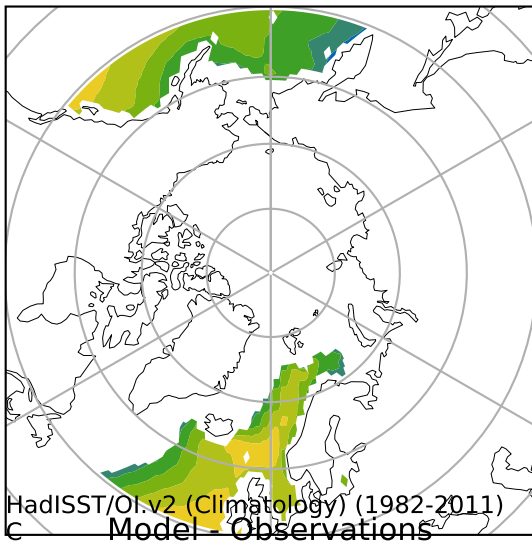

DECKv1b\_piControl (101-120)  
degC

Max 8.47  
Mean 4.21  
Min -0.35