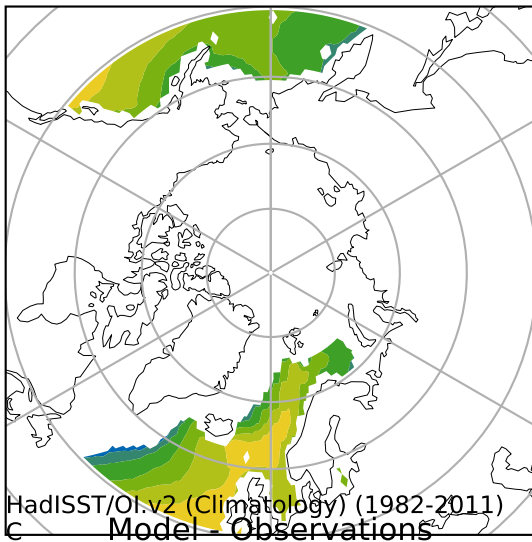

DECKv1b_piControl (101-120)
degC

Max 8.72
Mean 4.35
Min -0.64