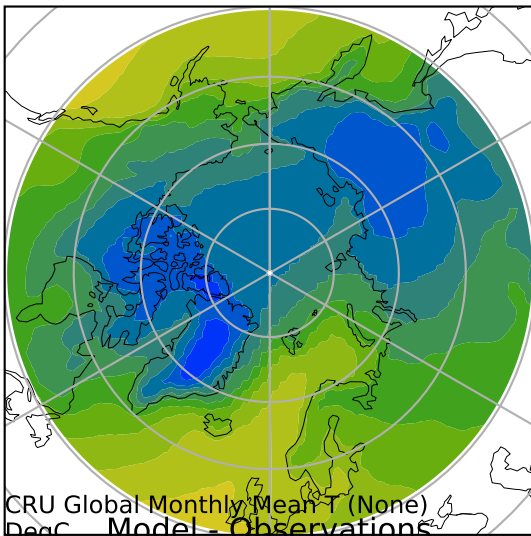

DECKv1b\_piControl (101-120)

DegC

Max 7.48  
Mean -15.63  
Min -41.31