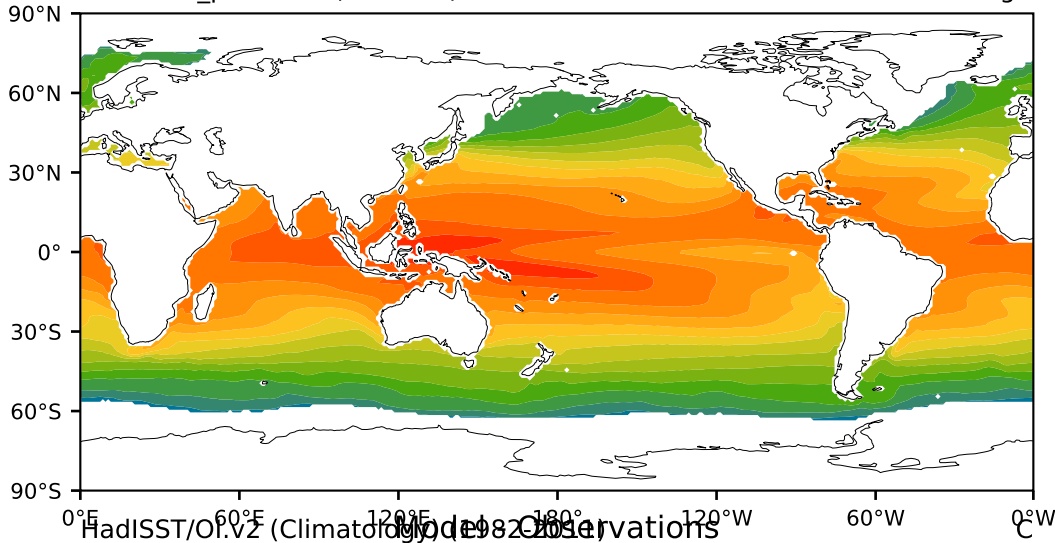

DECKv1b_piControl (101-120)

degC

Max 29.66
Mean 19.83
Min 0.04

29.0
28.0
26.0
24.0
22.0
20.0
18.0
15.0
12.0
9.0
6.0
3.0
1.0
0.0
-1.0