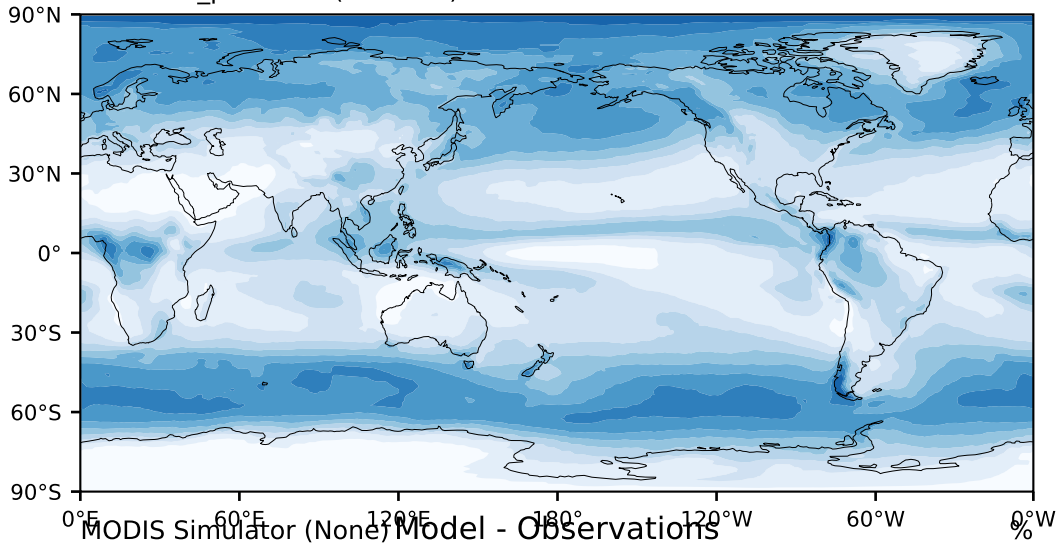

DECKv1b_piControl (101-120)

%

Max 85.47
Mean 30.78
Min 0.00

95.0
85.0
75.0
65.0
55.0
45.0
35.0
25.0
15.0
5.0