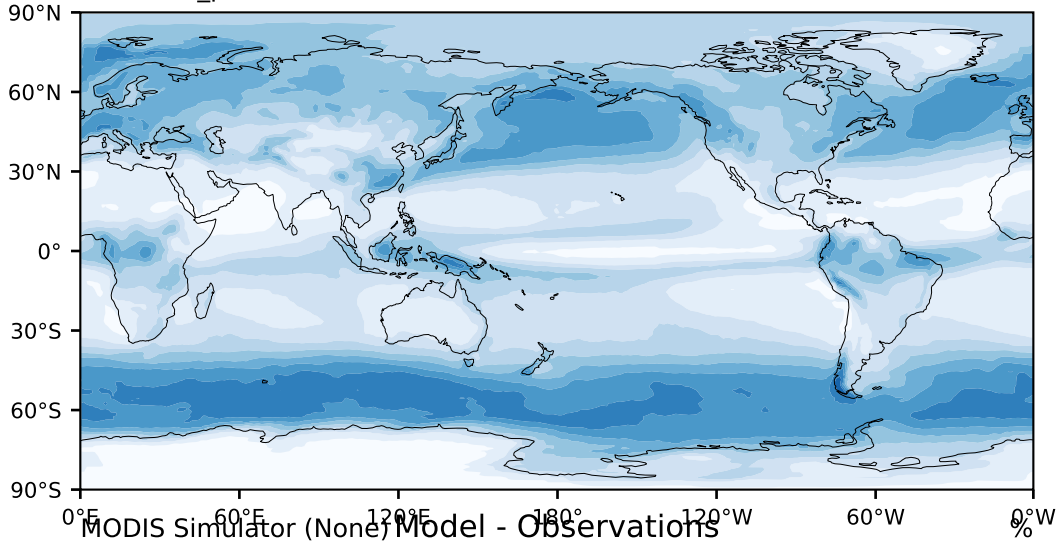

DECKv1b_piControl (101-120)

%

Max 80.59
Mean 29.70
Min 0.00

95.0
85.0
75.0
65.0
55.0
45.0
35.0
25.0
15.0
5.0