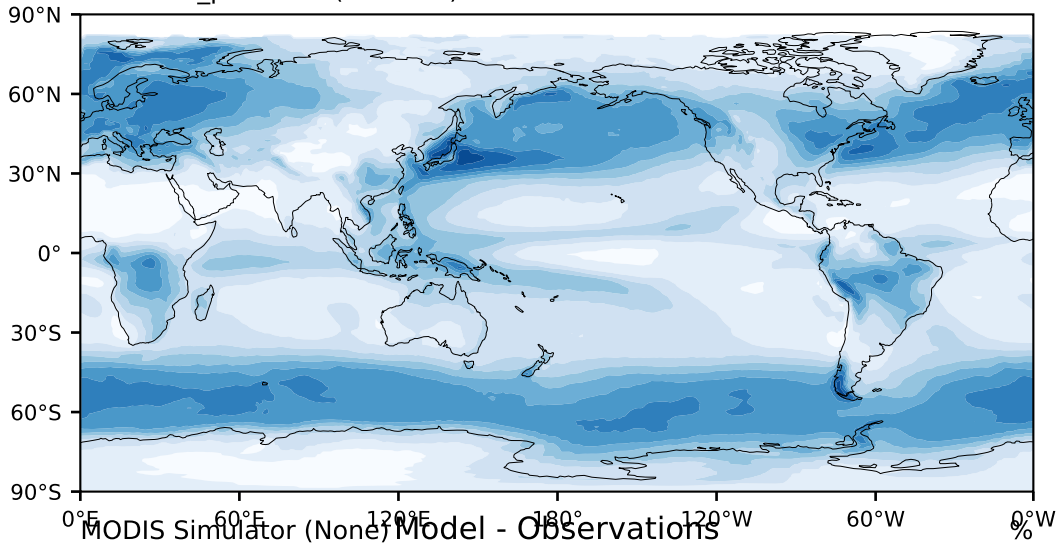

DECKv1b\_piControl (101-120)

%

Max 90.84  
Mean 30.34  
Min 0.05

95.0  
85.0  
75.0  
65.0  
55.0  
45.0  
35.0  
25.0  
15.0  
5.0