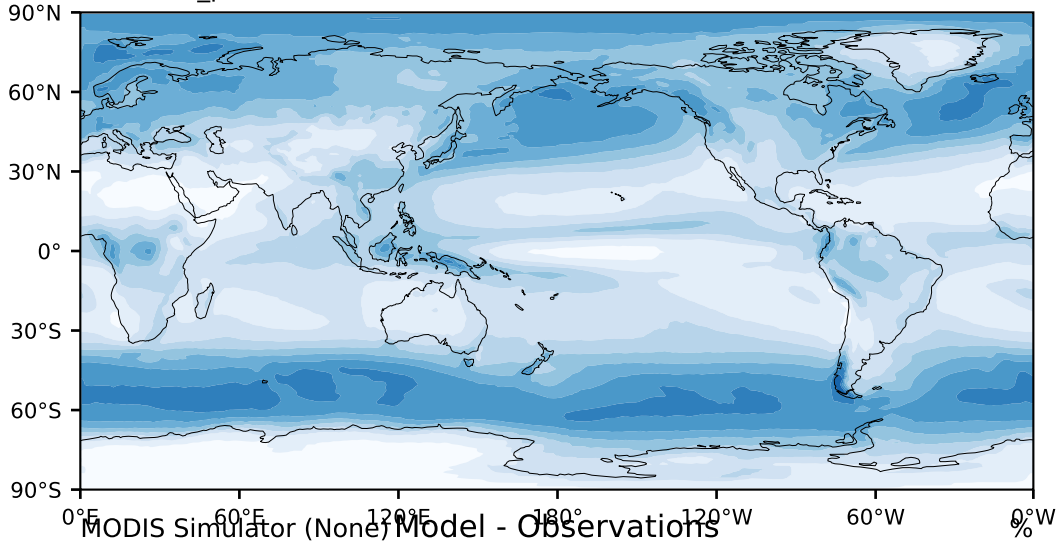

DECKv1b_piControl (101-120)

%

Max 82.04
Mean 30.52
Min 0.11

95.0
85.0
75.0
65.0
55.0
45.0
35.0
25.0
15.0
5.0