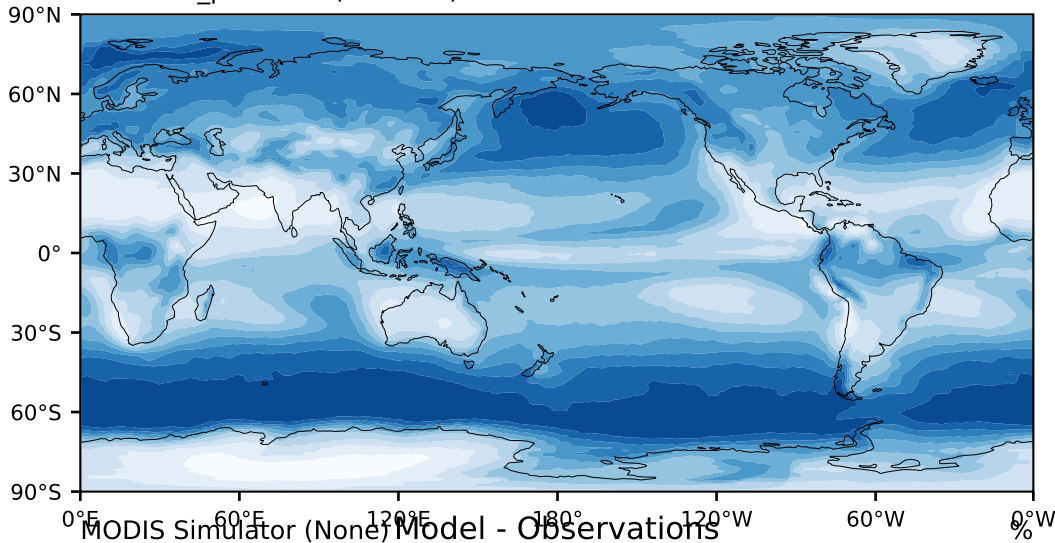

DECKv1b_piControl (101-120)

%

Max 93.37
Mean 49.36
Min 0.38

95.0
85.0
75.0
65.0
55.0
45.0
35.0
25.0
15.0
5.0