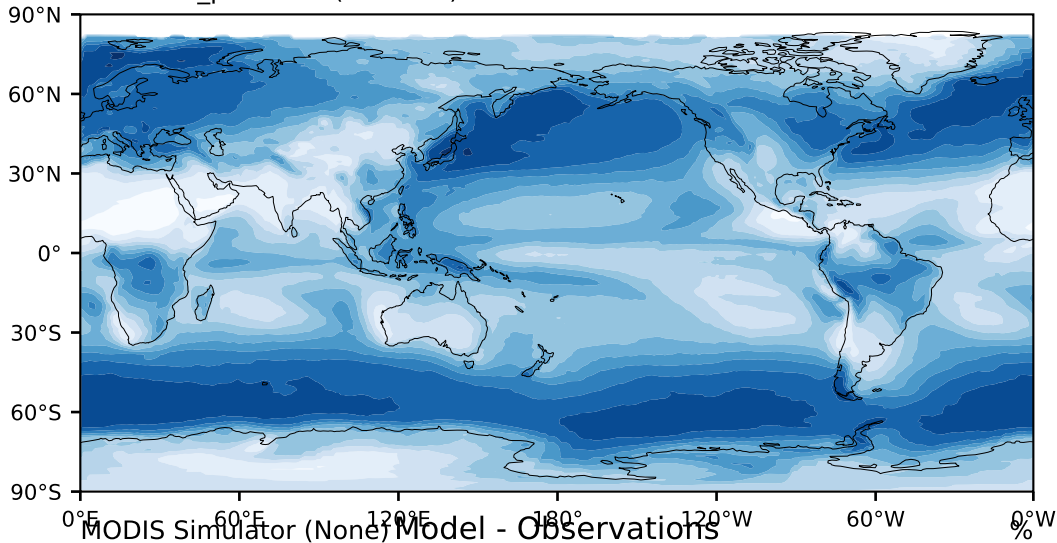

DECKv1b_piControl (101-120)

%

Max 96.18
Mean 49.98
Min 0.17

95.0
85.0
75.0
65.0
55.0
45.0
35.0
25.0
15.0
5.0