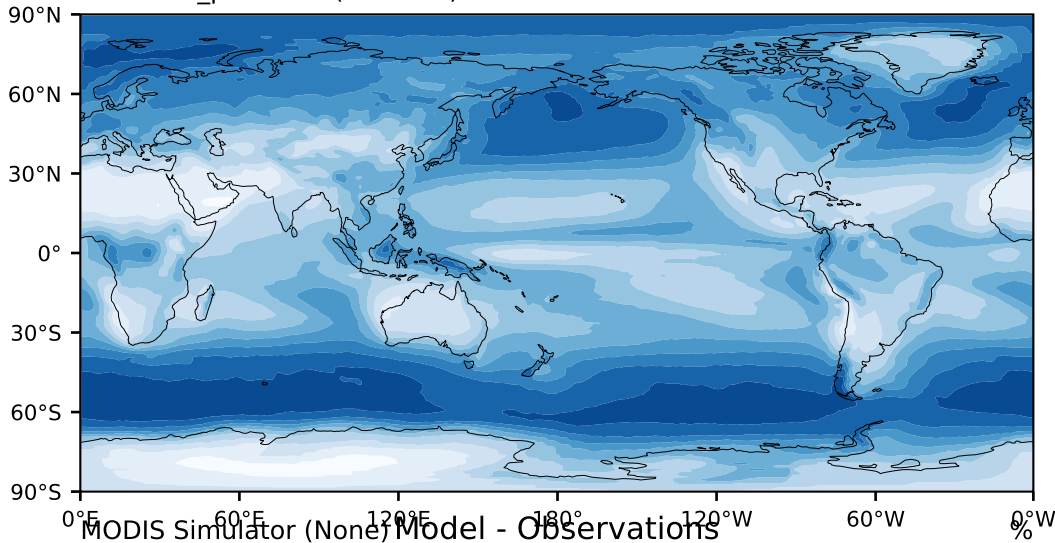

DECKv1b_piControl (101-120)

%

Max 92.14
Mean 50.06
Min 1.43

95.0
85.0
75.0
65.0
55.0
45.0
35.0
25.0
15.0
5.0