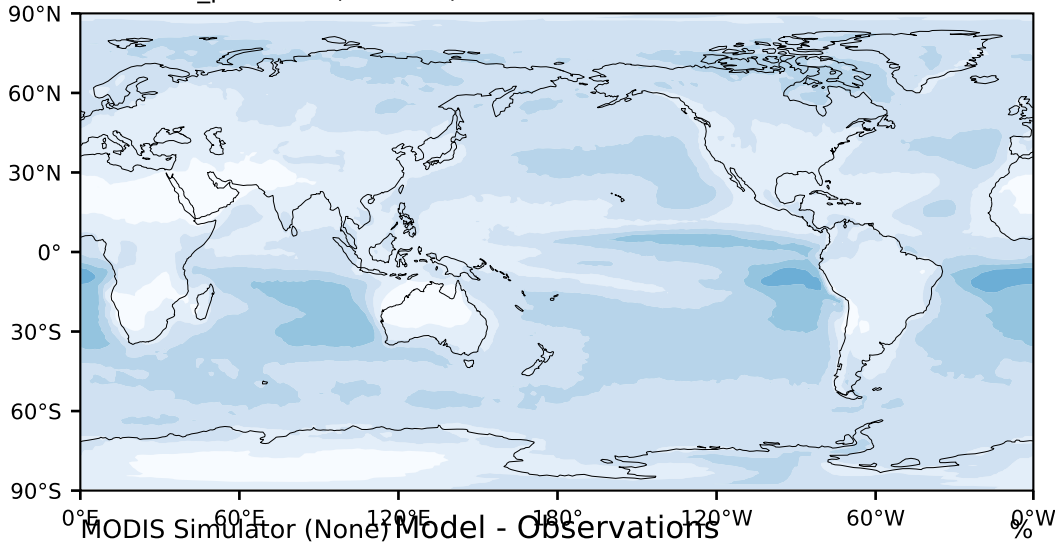

DECKv1b_piControl (101-120)

%

Max 54.63
Mean 19.76
Min 0.34

95.0
85.0
75.0
65.0
55.0
45.0
35.0
25.0
15.0
5.0