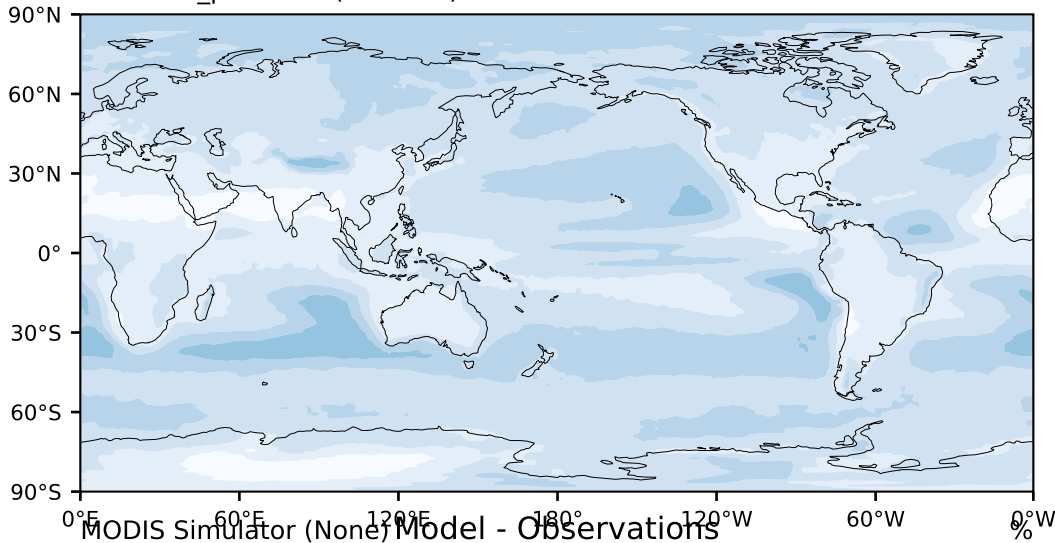

DECKv1b_piControl (101-120)

%

Max 44.87
Mean 19.67
Min 0.38

95.0
85.0
75.0
65.0
55.0
45.0
35.0
25.0
15.0
5.0