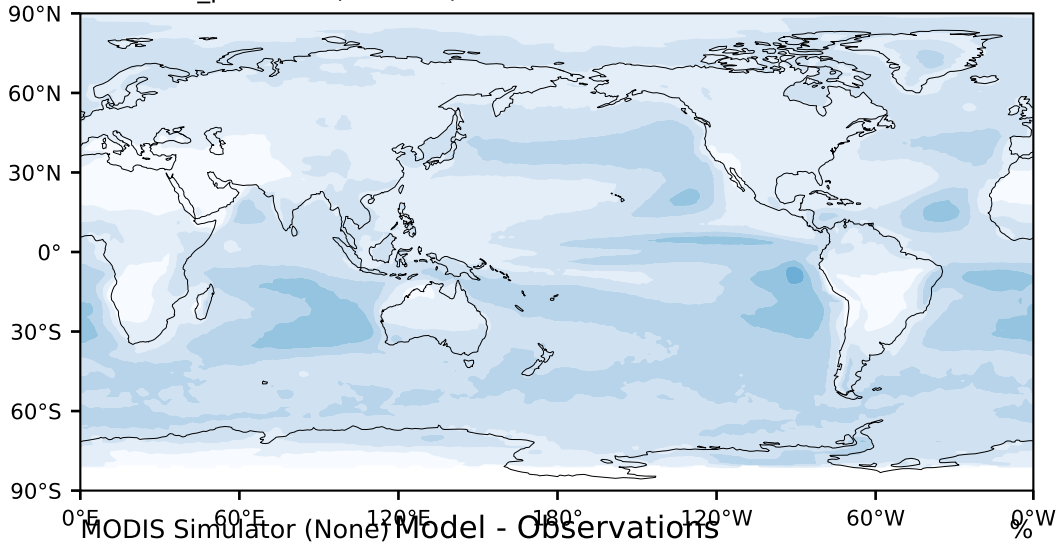

DECKv1b_piControl (101-120)

%

Max 50.66
Mean 19.07
Min 0.00

95.0
85.0
75.0
65.0
55.0
45.0
35.0
25.0
15.0
5.0