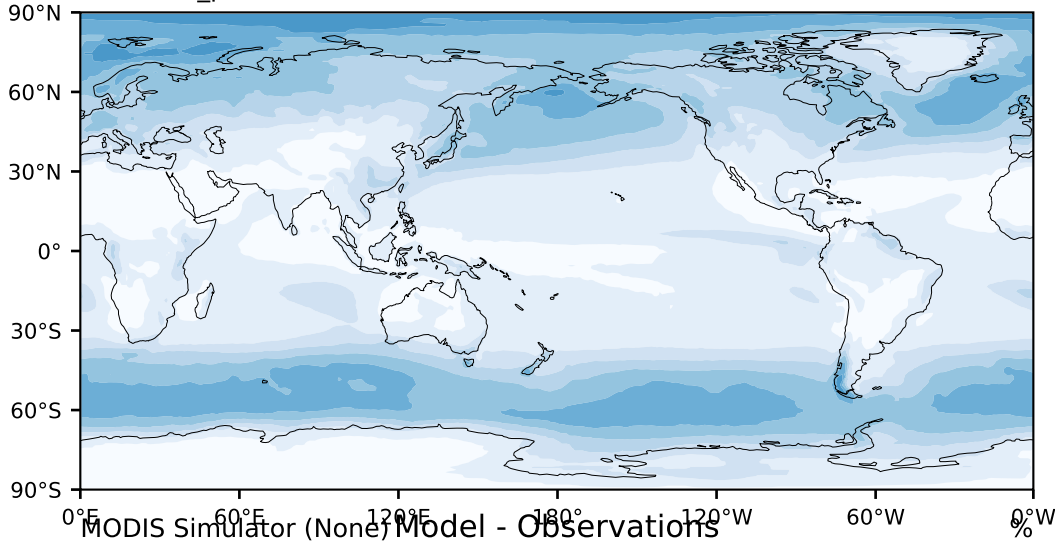

DECKv1b_piControl (101-120)

%

Max 63.70
Mean 17.96
Min 0.11

95.0
85.0
75.0
65.0
55.0
45.0
35.0
25.0
15.0
5.0