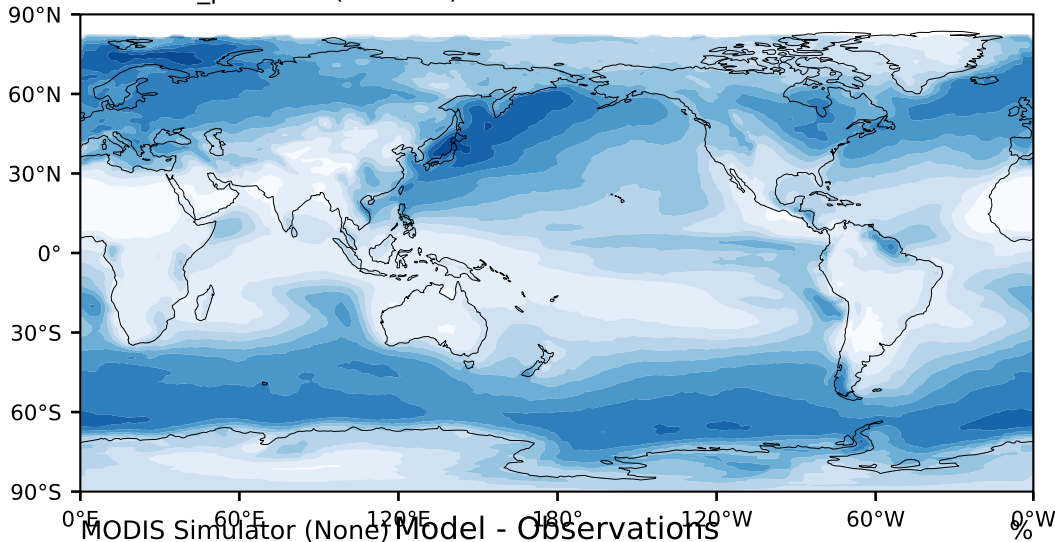

DECKv1b_piControl (101-120)

%

Max 89.95
Mean 34.95
Min 0.13

95.0
85.0
75.0
65.0
55.0
45.0
35.0
25.0
15.0
5.0