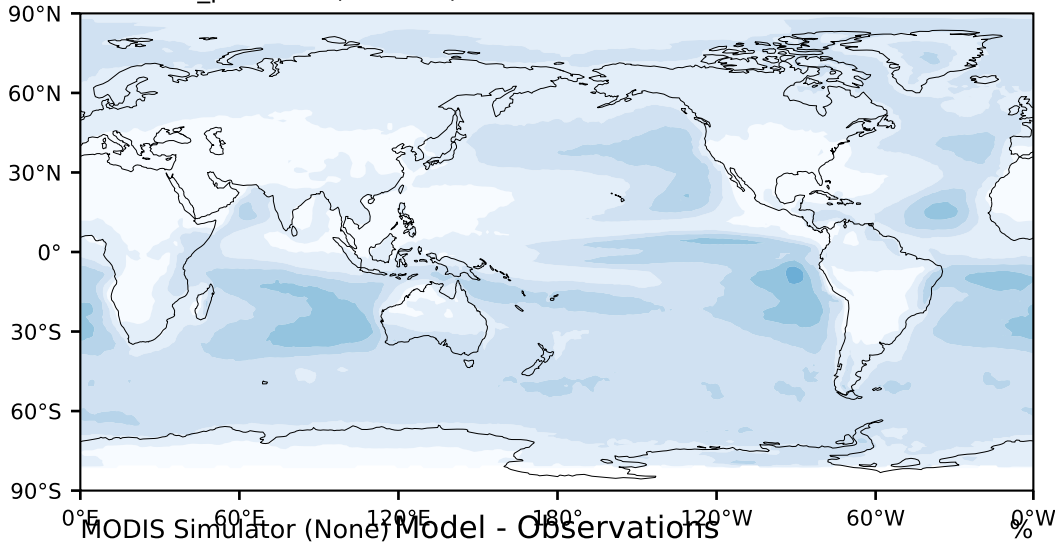

DECKv1b_piControl (101-120)

%

Max 50.49
Mean 15.36
Min 0.00

95.0
85.0
75.0
65.0
55.0
45.0
35.0
25.0
15.0
5.0