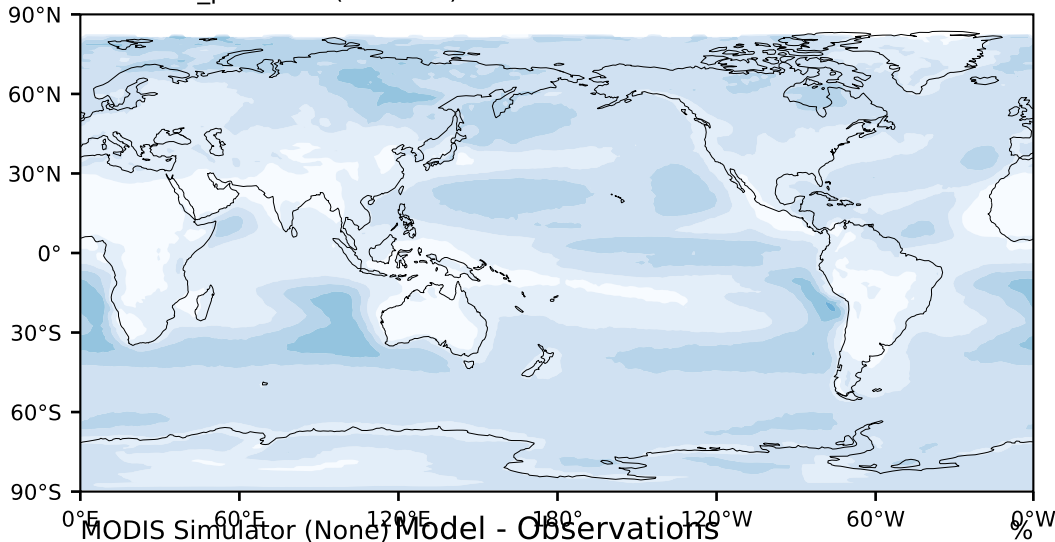

DECKv1b\_piControl (101-120)

%

Max 46.49  
Mean 16.33  
Min 0.00

95.0  
85.0  
75.0  
65.0  
55.0  
45.0  
35.0  
25.0  
15.0  
5.0