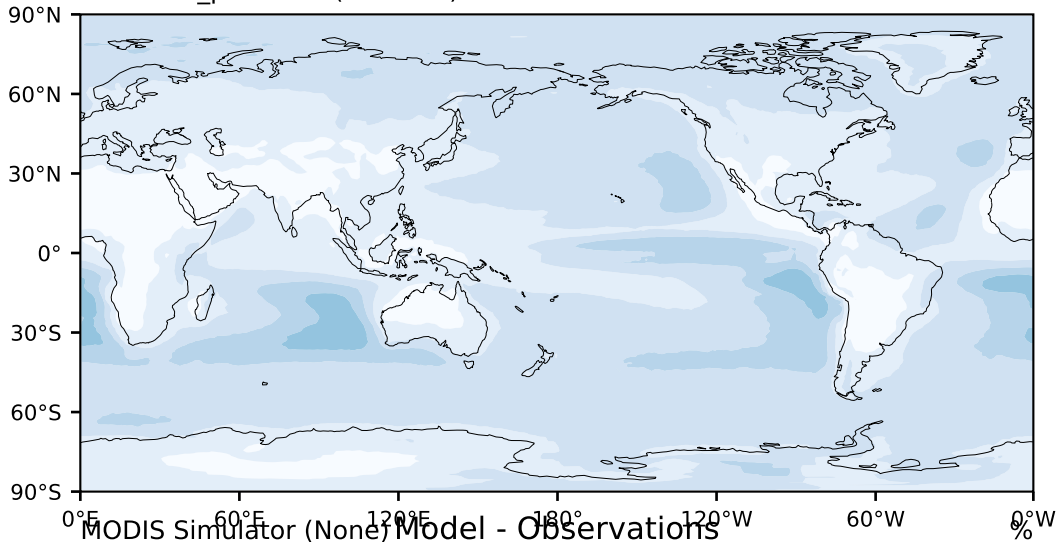

DECKv1b_piControl (101-120)

%

Max 43.48
Mean 15.91
Min 0.57

95.0
85.0
75.0
65.0
55.0
45.0
35.0
25.0
15.0
5.0