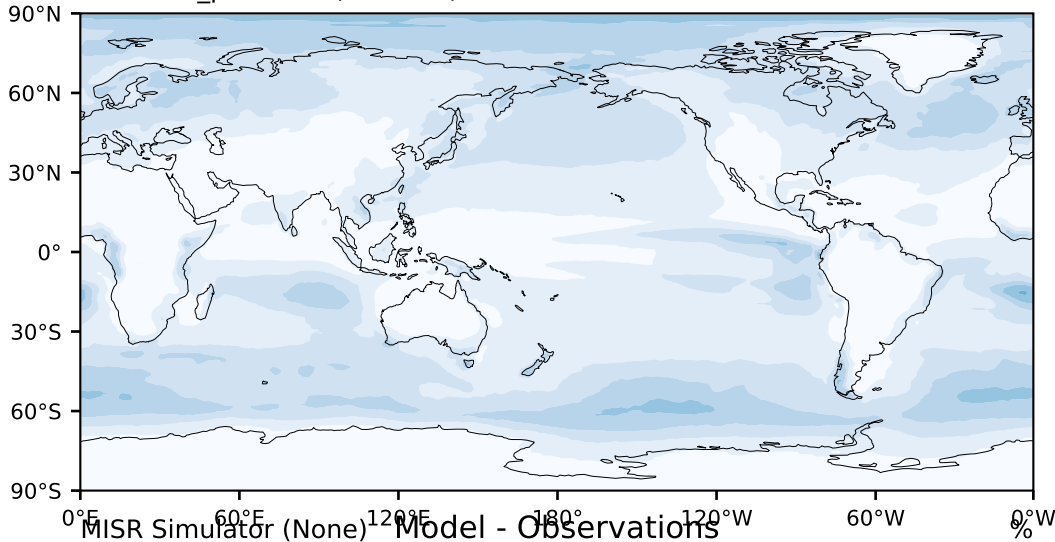

DECKv1b\_piControl (101-120)

%

Max 46.13  
Mean 11.64  
Min 0.00

95.0  
85.0  
75.0  
65.0  
55.0  
45.0  
35.0  
25.0  
15.0  
5.0