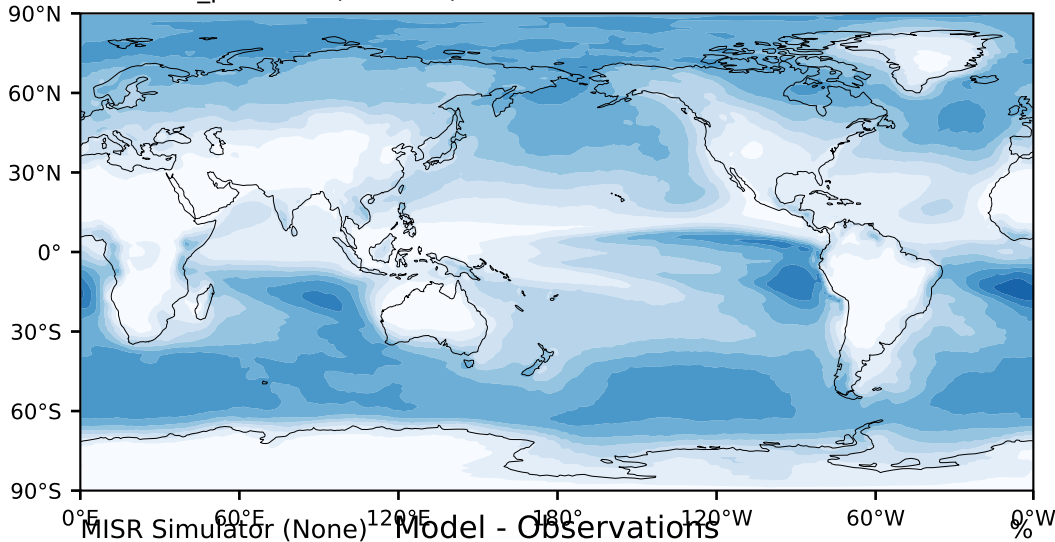

DECKv1b\_piControl (101-120)

%

Max 82.54  
Mean 29.48  
Min 0.00

95.0  
85.0  
75.0  
65.0  
55.0  
45.0  
35.0  
25.0  
15.0  
5.0