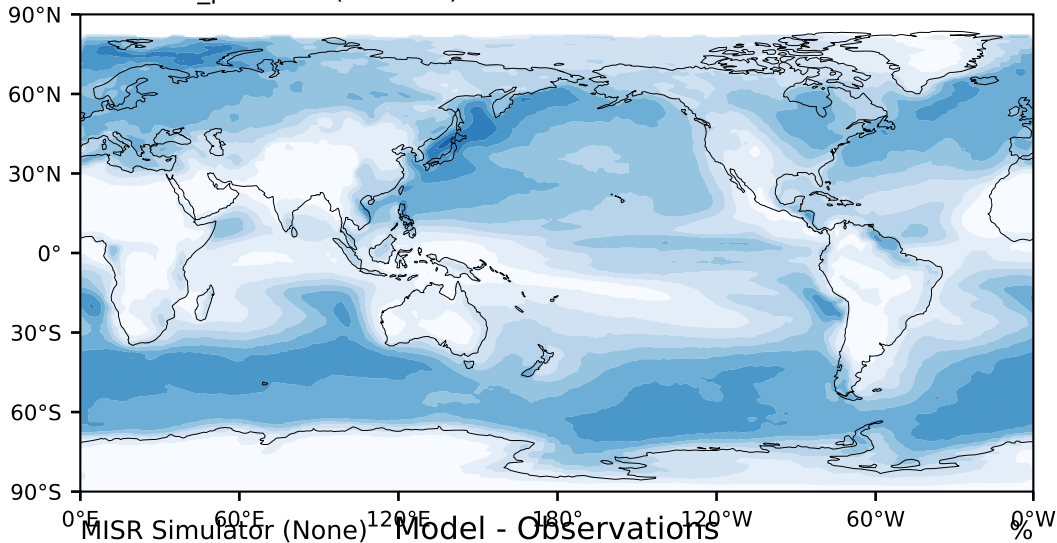

DECKv1b\_piControl (101-120)

%

Max 78.43  
Mean 28.93  
Min 0.00

95.0  
85.0  
75.0  
65.0  
55.0  
45.0  
35.0  
25.0  
15.0  
5.0