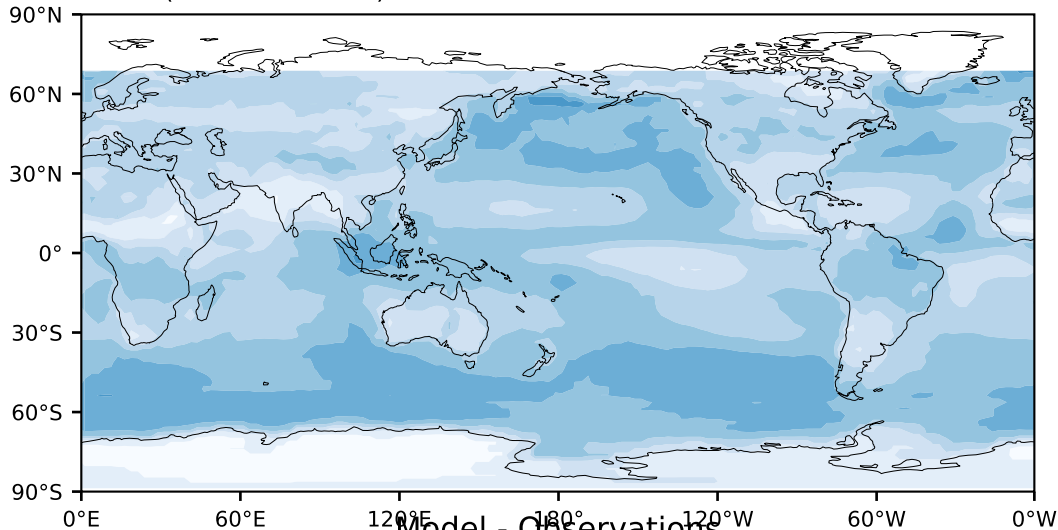

ISCCP (198307-200806)

%

Max 62.72
Mean 33.23
Min 1.32

95.0
85.0
75.0
65.0
55.0
45.0
35.0
25.0
15.0
5.0