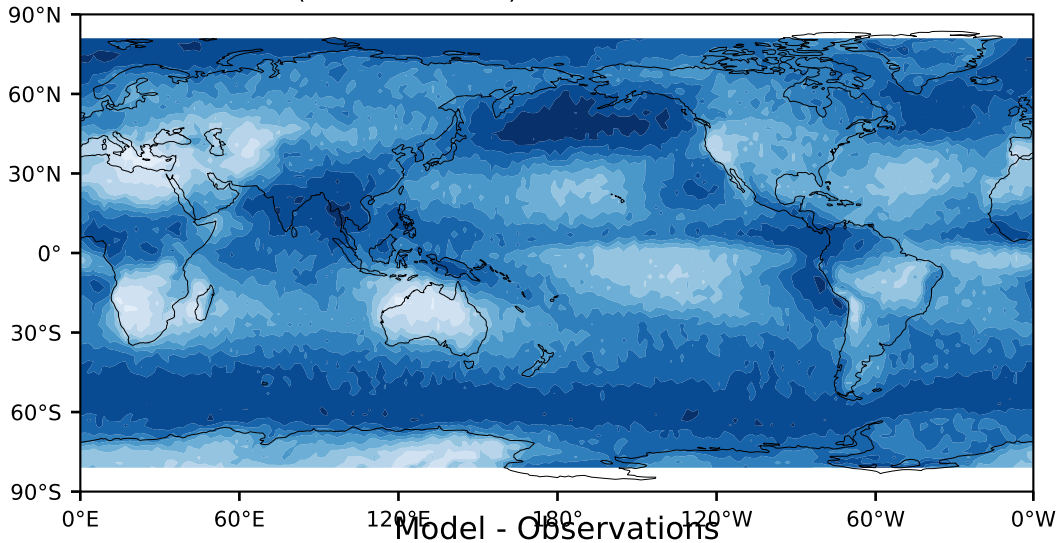

CALIPSO-GOCCP (200701-201001)

%

Max 99.51
Mean 67.22
Min 9.50

95.0
85.0
75.0
65.0
55.0
45.0
35.0
25.0
15.0
5.0