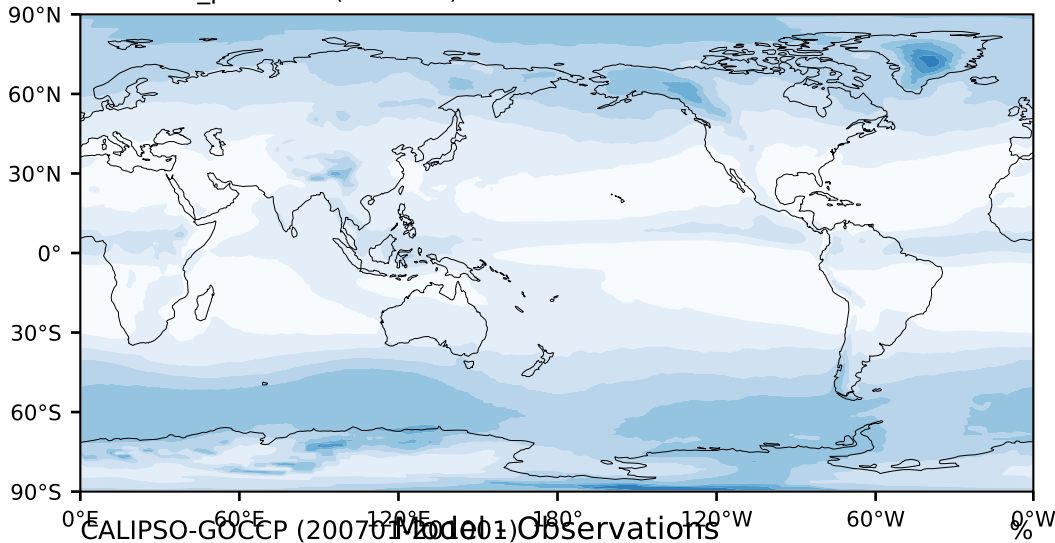

DECKv1b_piControl (101-120)

%

Max 73.00
Mean 13.64
Min 0.00

95.0
85.0
75.0
65.0
55.0
45.0
35.0
25.0
15.0
5.0