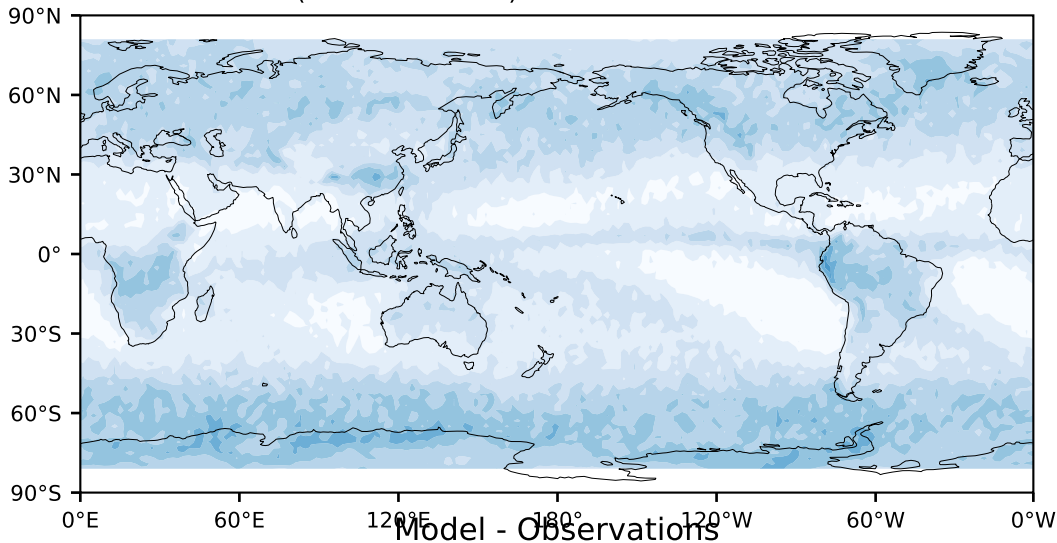

CALIPSO-GOCCP (200701-201001)

%

Max 63.67  
Mean 18.53  
Min 0.71

95.0  
85.0  
75.0  
65.0  
55.0  
45.0  
35.0  
25.0  
15.0  
5.0