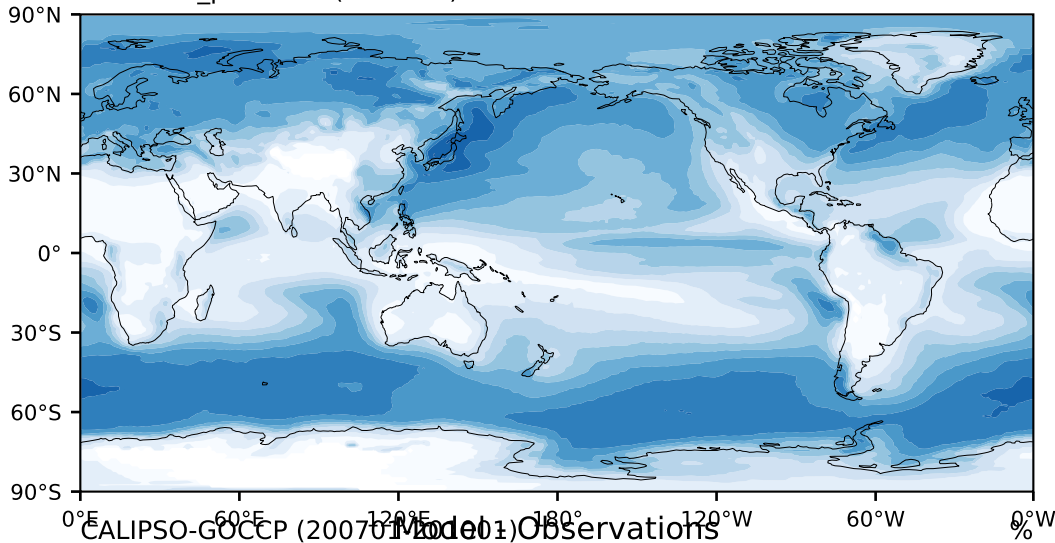

DECKv1b_piControl (101-120)

%

Max 85.48
Mean 35.81
Min 0.00

95.0
85.0
75.0
65.0
55.0
45.0
35.0
25.0
15.0
5.0