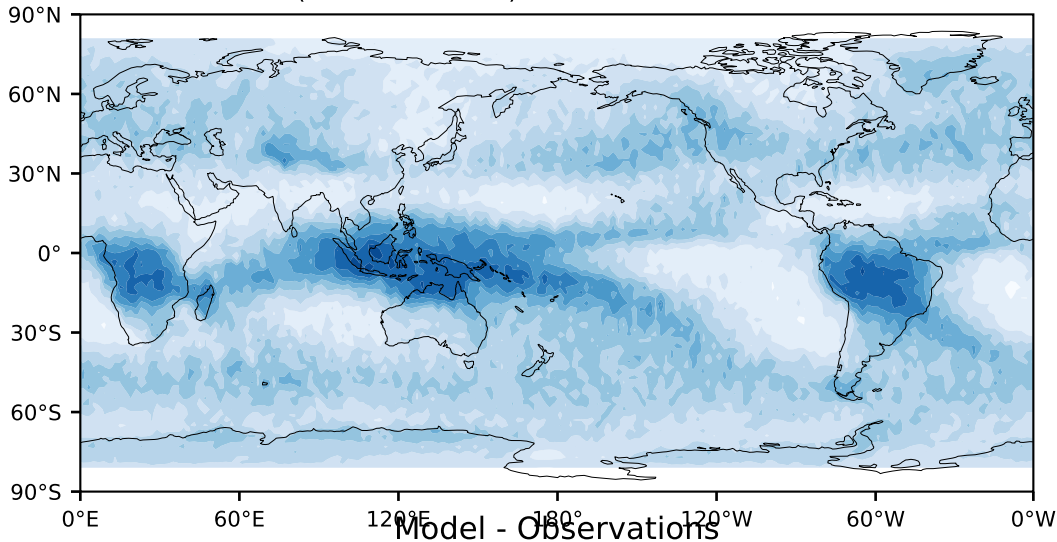

CALIPSO-GOCCP (200701-201001)

%

Max 91.47  
Mean 32.71  
Min 3.00

95.0  
85.0  
75.0  
65.0  
55.0  
45.0  
35.0  
25.0  
15.0  
5.0