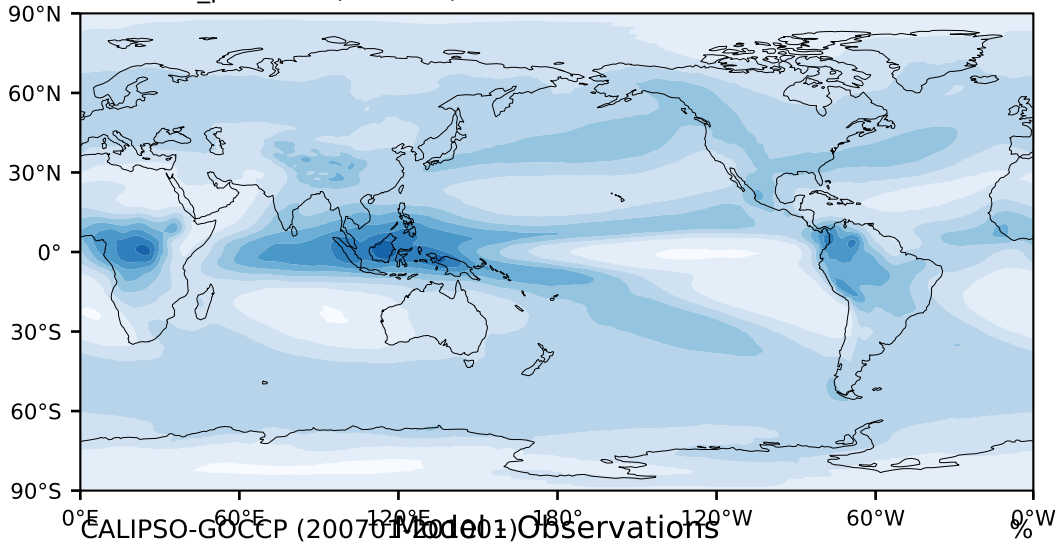

DECKv1b_piControl (101-120)

%

Max 82.13
Mean 27.88
Min 3.54

95.0
85.0
75.0
65.0
55.0
45.0
35.0
25.0
15.0
5.0