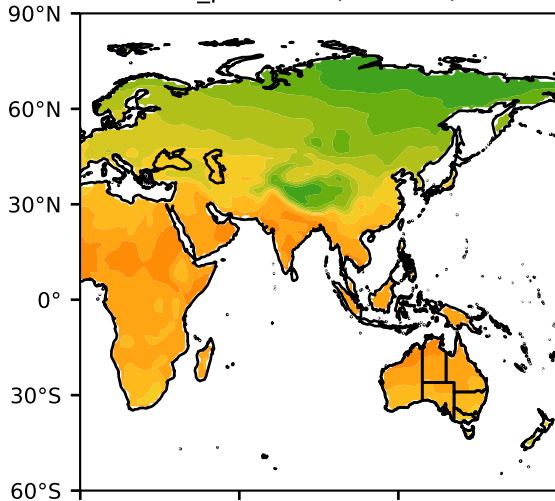

DECKv1b\_piControl (101-120)

DegC

Max 30.04  
Mean 12.18  
Min -28.54

CRU Global Monthly Mean Observations

120°W

60°W  
DegC