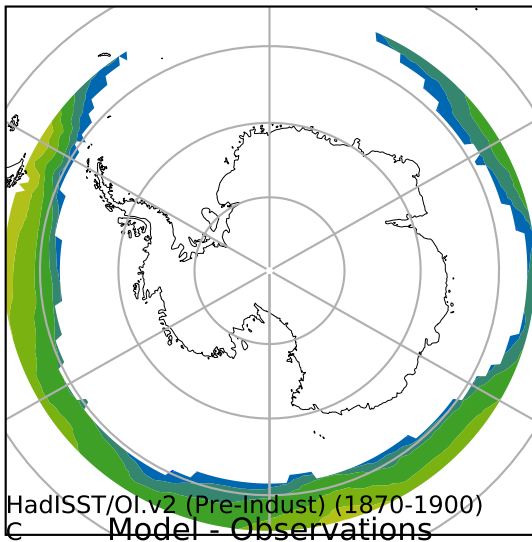

DECKv1b\_piControl (81-100)  
degC

Max 7.10  
Mean 1.80  
Min -1.20